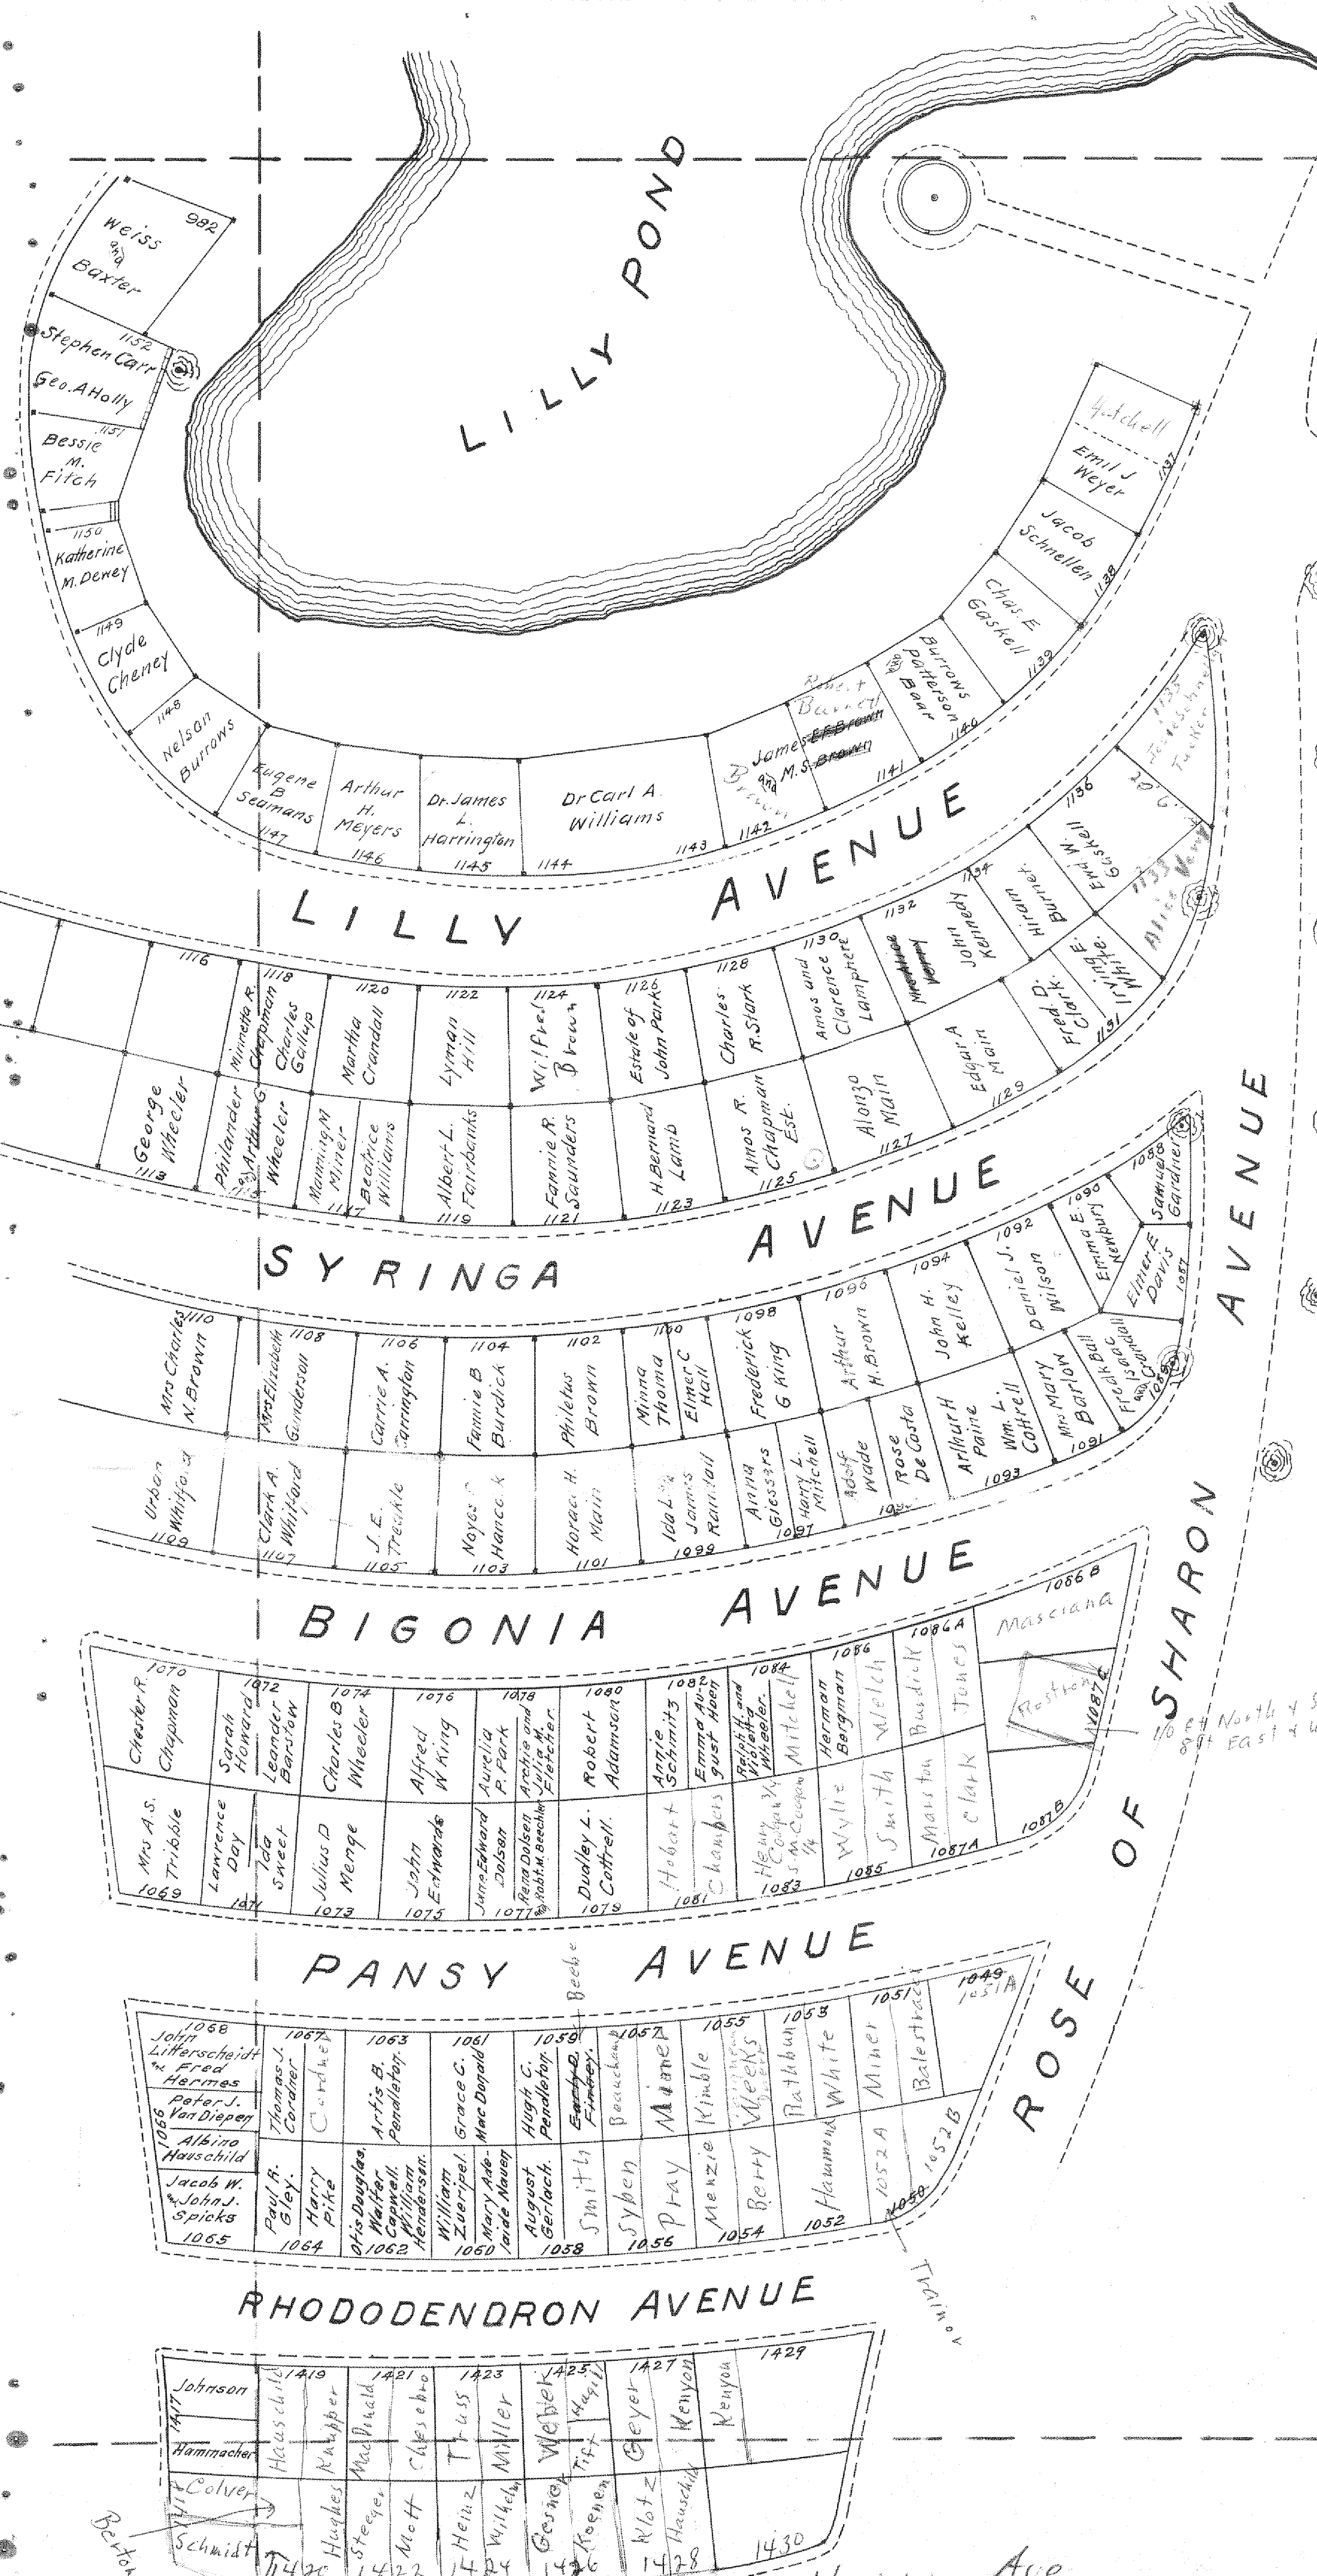

SECTION No. 2.

← OLD MYSTIC

H I G H W A Y

← MYSTIC

SCALE 20ft = 1 INCH

L.E. DABOLL CIVIL ENGR.  
NEW LONDON CONN.

Boston

1420	Hughes	1419	Johnson
1422	Steger	1421	Hammacher
1424	Mott	1423	Colver
1426	Heinz	1425	Schmidt
1428	Wilke	1427	
1430	Webster	1429	
	Keegan		
	Wolfe		
	Hauschild		
	Kenyon		