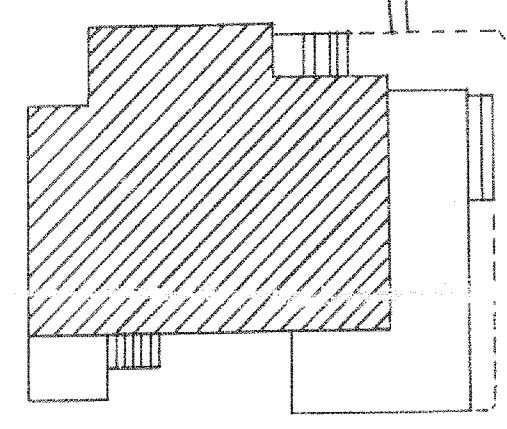

SECTION No. 2.

← OLD MYSTIC

H I G H W A Y

← MYSTIC

SCALE 20ft = 1 INCH

L.E. DABOLL CIVIL ENGR.  
NEW LONDON CONN.

Boston

1420	Hughes	1419	Johnson
1422	Steger	1421	Hammacher
1424	Mott	1423	Colver
1426	Heinz	1425	Schmidt
1428	Wilke	1427	
1430	Webster	1429	
	Keegan		
	Wolfe		
	Hauschild		
	Kenyon		